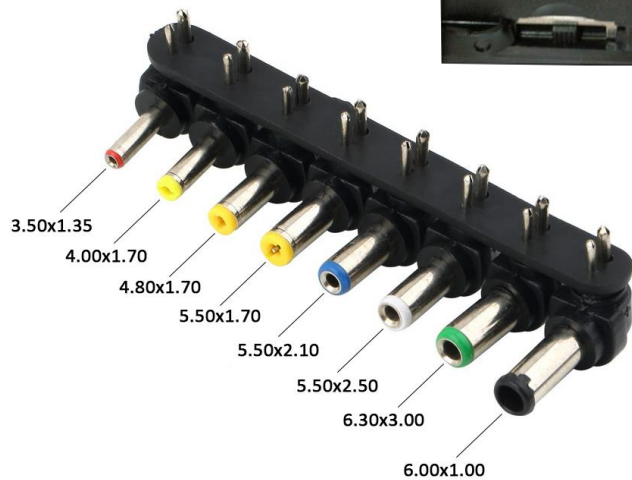

UNIVERSAL CAR & TRAVEL AC ADAPTOR

VoltePower VT-120W6A

Τροφοδοτικό Laptop Universal αυτοκινήτου και αποσπώμενος επιτραπέζιος σπτιού με **8 κονέκτορες** συμβατό με το **99% των Laptop, netbook**, που κυκλοφορούν.

Διαθέτει έξοδο φόρτισης **USB** για όλα τα κινητά τηλέφωνα, **Apple, iPad, Samsung Galaxy Tab** και όχι μόνο.

5205308070921

Χαρακτηριστικά:

- Energy Saving
- Environmental Friendly
- High quality
- High performance
- Με διακόπτη ρύθμισης της τάσης και λυχνία ένδειξης
- Προστασία υπερφόρτωσης
- Προστασία βραχυκυκλώματος
- Πολικότητα: Θετική στο κέντρο
- Κατάλληλο για: Acer, Apple, Asus, Compaq, Dell, HP, IBM, Lenovo, Liteon, NEC, Samsung, Sony VAIO, Toshiba κ.α.
- AC INPUT: 100V-240V 1.6A 50-60Hz
DC 15V/16V/18V/19V/20V/6000mAh
21V/22V/24V 5000 mAh
- Output power: **120W MAX**
- **USB PORT**: 5V 1000mAh
- **2 χρόνια εγγύηση**